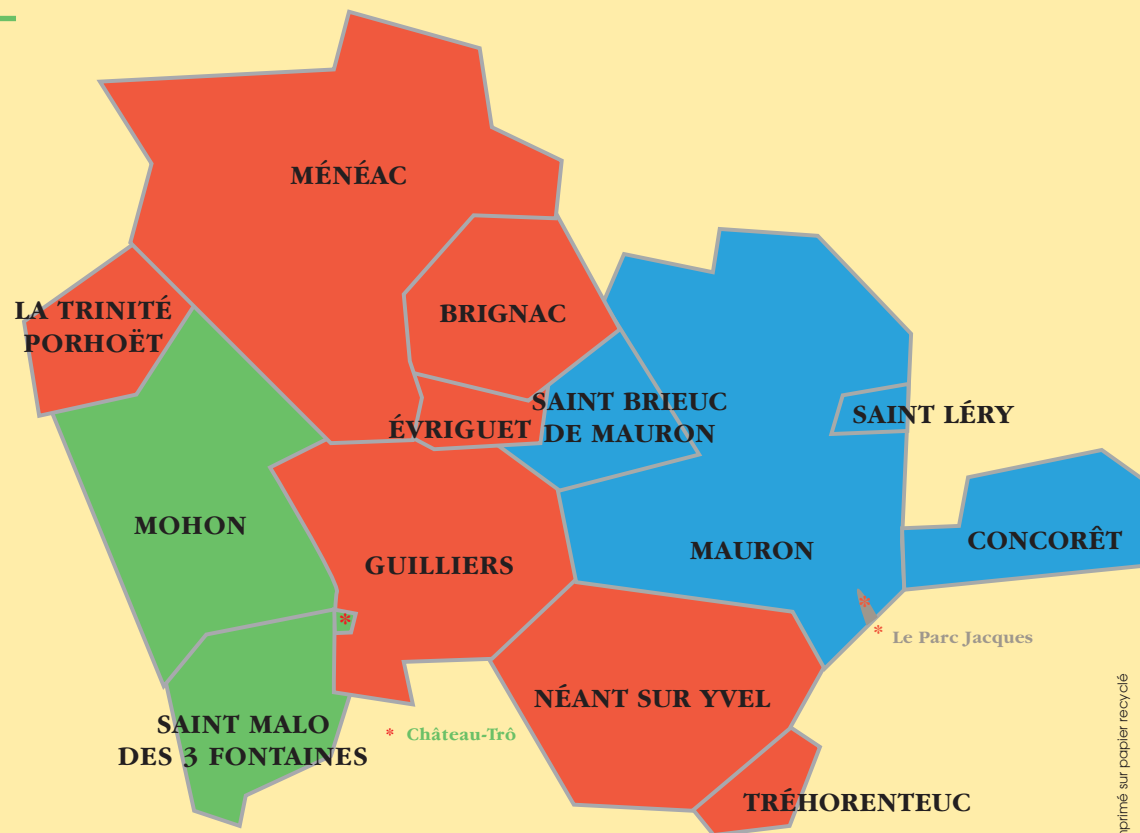

Sortie du bac jaune
le mercredi soir

Sortie du bac jaune
le mercredi soir

Sortie du bac jaune
le jeudi soir

Sortie du bac jaune
le lundi soir

Les dates en rouge correspondent aux collectes reportées suite aux jours fériés.