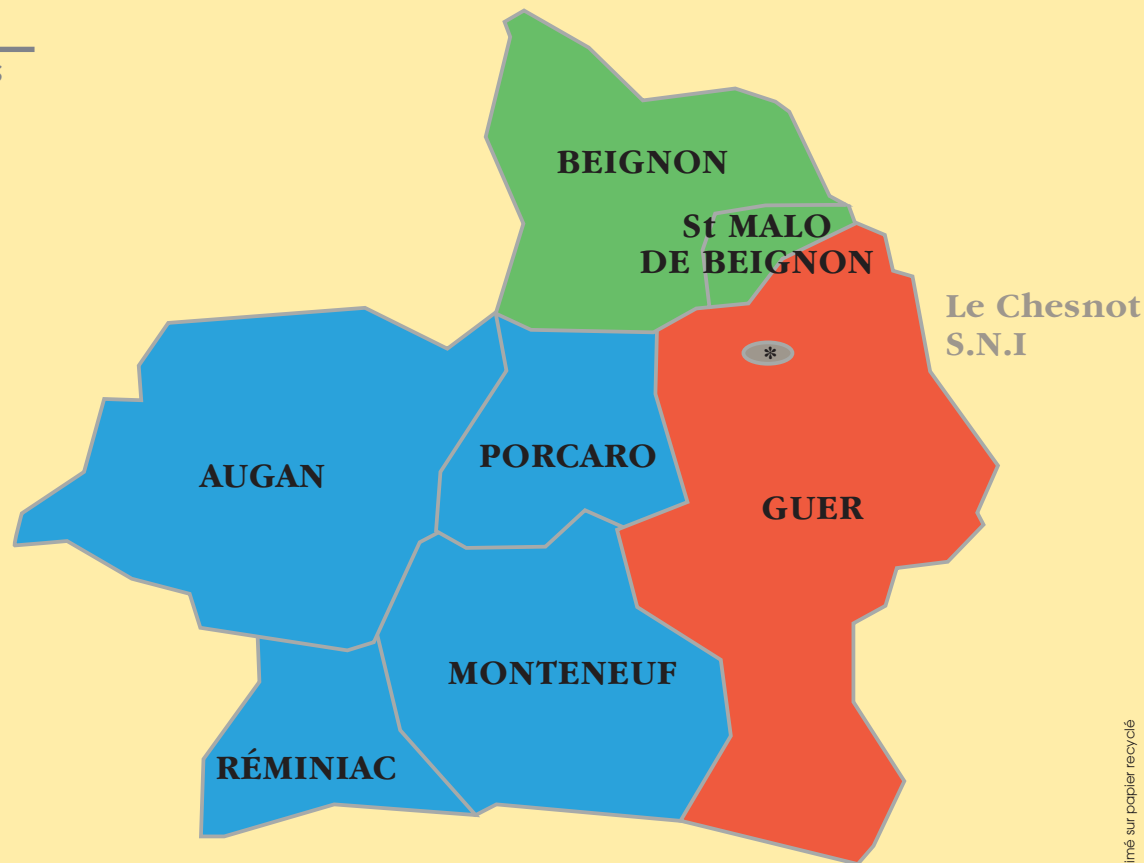

Sortie du bac jaune le lundi soir

Secteur Vert

Samedi 5 janvier 2019
Vendredi 18 janvier
Vendredi 1er février
Vendredi 15 février
Vendredi 1er mars
Vendredi 15 mars
Vendredi 29 mars
Vendredi 12 avril
Samedi 27 avril
Samedi 11 mai
Vendredi 24 mai
Vendredi 7 juin
Vendredi 21 juin
Vendredi 5 juillet
Vendredi 19 juillet
Vendredi 2 août
Samedi 17 août
Vendredi 30 août
Vendredi 13 septembre
Vendredi 27 septembre
Vendredi 11 octobre
Vendredi 25 octobre
Vendredi 8 novembre
Vendredi 22 novembre
Vendredi 6 décembre
Vendredi 20 décembre
Samedi 4 janvier 2020

Sortie du bac jaune le jeudi soir

Secteur Gris

Vendredi 4 janvier 2019
Jeudi 17 janvier
Jeudi 31 janvier
Jeudi 14 février
Jeudi 28 février
Jeudi 14 mars
Jeudi 28 mars
Jeudi 11 avril
Vendredi 26 avril
Vendredi 10 mai
Jeudi 23 mai
Jeudi 6 juin
Jeudi 20 juin
Jeudi 4 juillet
Jeudi 18 juillet
Jeudi 1er août
Vendredi 16 août
Jeudi 29 août
Jeudi 12 septembre
Jeudi 26 septembre
Jeudi 10 octobre
Jeudi 24 octobre
Jeudi 7 novembre
Jeudi 21 novembre
Jeudi 5 décembre
Jeudi 19 décembre
Vendredi 3 janvier 2020

Sortie du bac jaune le mercredi soir

Les dates en rouge correspondent aux collectes reportées suite aux jours fériés.

Ce calendrier concerne la collecte des bacs jaunes pour l'année 2019 aussi bien en bourg qu'en campagne.
Merci de présenter votre bac à la collecte, la poignée vers la rue, pour faciliter le travail des agents.

Je dépose mes papiers recyclables dans mon bac jaune sans film plastique.