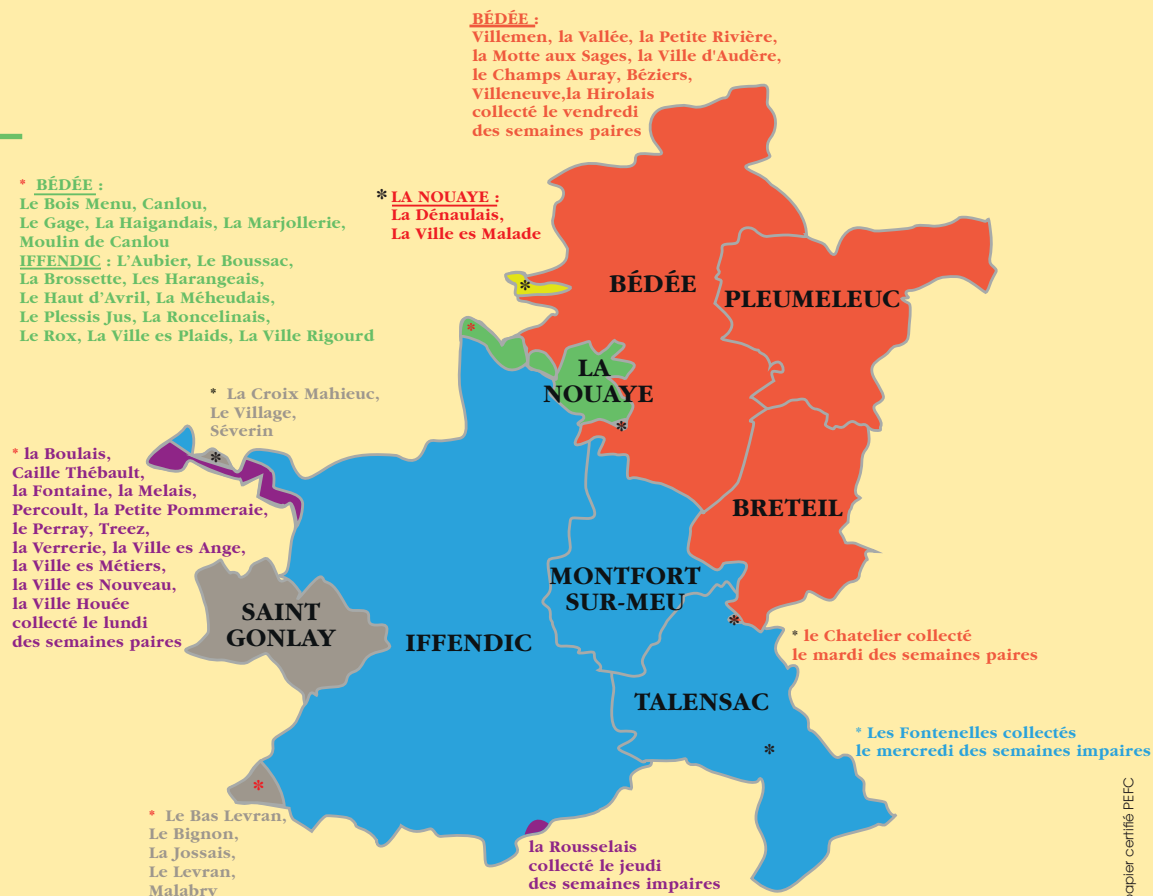

Secteur Bleu

mercredi 6 janvier 2021
mercredi 20 janvier
mercredi 3 février
mercredi 17 février
mercredi 3 mars
mercredi 17 mars
mercredi 31 mars
mercredi 14 avril
mercredi 28 avril
mercredi 12 mai
jeudi 27 mai
mercredi 9 juin
mercredi 23 juin
mercredi 7 juillet
mercredi 21 juillet
mercredi 4 août
mercredi 18 août
mercredi 1 septembre
mercredi 15 septembre
mercredi 29 septembre
mercredi 13 octobre
mercredi 27 octobre
mercredi 10 novembre
mercredi 24 novembre
mercredi 8 décembre
mercredi 22 décembre
mercredi 5 janvier 2022

Secteur Vert

lundi 4 janvier 2021
lundi 18 janvier
lundi 1 février
lundi 15 février
lundi 1 mars
lundi 15 mars
lundi 29 mars
lundi 12 avril
lundi 26 avril
lundi 10 mai
mardi 25 mai
lundi 7 juin
lundi 21 juin
lundi 5 juillet
lundi 19 juillet
lundi 2 août
lundi 16 août
lundi 30 août
lundi 13 septembre
lundi 27 septembre
lundi 11 octobre
lundi 25 octobre
lundi 8 novembre
lundi 22 novembre
lundi 6 décembre
lundi 20 décembre
lundi 3 janvier 2022

Sortie du bac jaune
le lundi soir

Sortie du bac jaune
le jeudi soir

Sortie du bac jaune
le mardi soir

Sortie du bac jaune
le dimanche soir

Les dates en rouge correspondent aux collectes reportées suite aux jours fériés.

Ce calendrier concerne la collecte des bacs jaunes pour l'année 2021 aussi bien en bourg qu'en campagne.
Merci de présenter votre bac à la collecte, la poignée vers la rue, pour faciliter le travail des agents.

Je dépose mes papiers recyclables dans mon bac jaune sans film plastique.