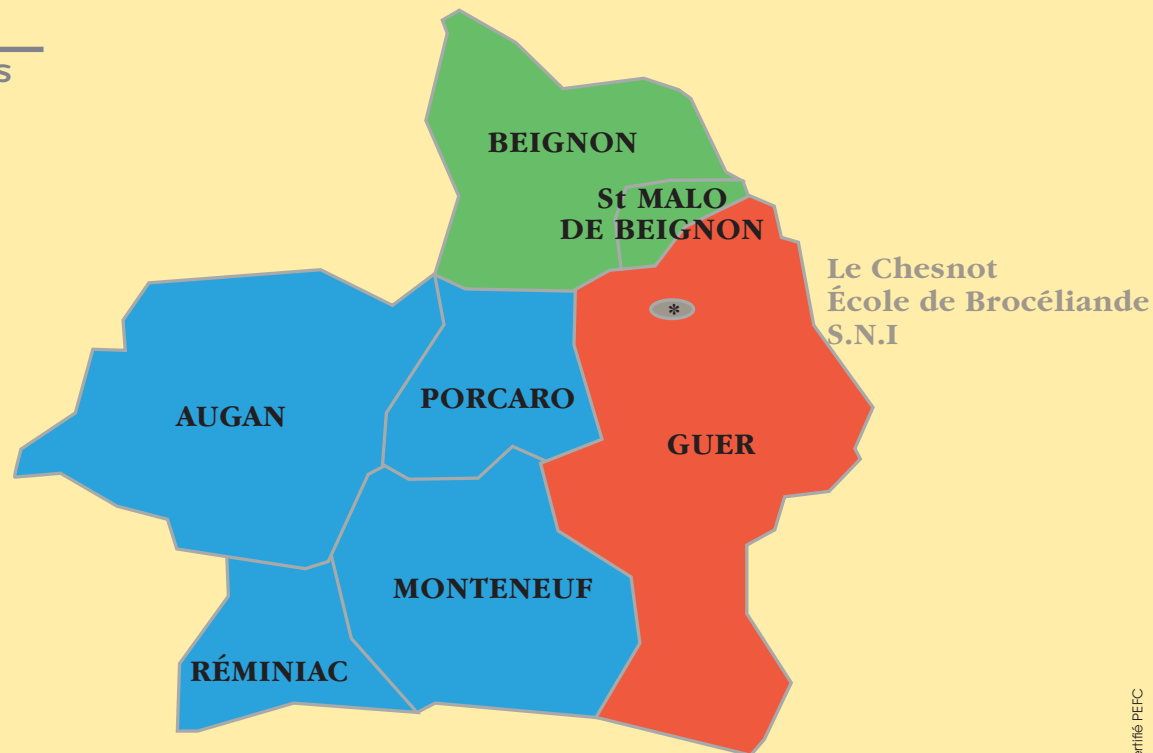

Sortie du bac jaune le lundi soir

Secteur Vert

samedi 2 janvier 2021
vendredi 15 janvier
vendredi 29 janvier
vendredi 12 février
vendredi 26 février
vendredi 12 mars
vendredi 26 mars
samedi 10 avril
vendredi 23 avril
vendredi 7 mai
vendredi 21 mai
vendredi 4 juin
vendredi 18 juin
vendredi 2 juillet
samedi 17 juillet
vendredi 30 juillet
vendredi 13 août
vendredi 27 août
vendredi 10 septembre
vendredi 24 septembre
vendredi 8 octobre
vendredi 22 octobre
samedi 6 novembre
vendredi 19 novembre
vendredi 3 décembre
vendredi 17 décembre
vendredi 31 décembre
vendredi 14 janvier 2022

Sortie du bac jaune le jeudi soir

Secteur Gris

jeudi 14 janvier 2021
jeudi 28 janvier
jeudi 11 février
jeudi 25 février
jeudi 11 mars
jeudi 25 mars
vendredi 9 avril
jeudi 22 avril
jeudi 6 mai
jeudi 20 mai
jeudi 3 juin
jeudi 17 juin
jeudi 1 juillet
vendredi 16 juillet
jeudi 29 juillet
jeudi 12 août
jeudi 26 août
jeudi 9 septembre
jeudi 23 septembre
jeudi 7 octobre
jeudi 21 octobre
vendredi 5 novembre
jeudi 18 novembre
jeudi 2 décembre
jeudi 16 décembre
jeudi 30 décembre
jeudi 13 janvier 2022

Sortie du bac jaune le mercredi soir

Les dates en rouge correspondent aux collectes reportées suite aux jours fériés.

Je dépose mes papiers recyclables dans mon bac jaune sans film plastique.

Ce calendrier concerne la collecte des bacs jaunes pour l'année 2021 aussi bien en bourg qu'en campagne. Merci de présenter votre bac à la collecte, la poignée vers la rue, pour faciliter le travail des agents.